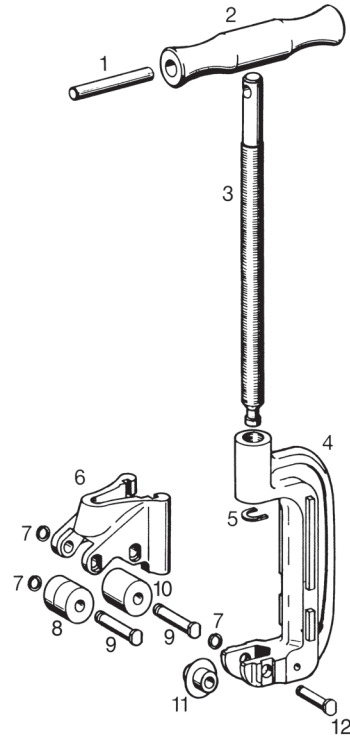

## Spare parts list

Latest version  
see [www.rems.de](http://www.rems.de)  
other parts on request

## Elenco dei pezzi

Ultimo aggiornamento  
vedi [www.rems.de](http://www.rems.de)  
altri ricambi su richiesta

deu	eng	fra	ita	
— Spindel kompl. Pos. 1 – 3	Spindle compl. Pos. 1 – 3	Arbre compl. Pos. 1 – 3	Albero compl. Pos. 1 – 3	113020
1 Spannhülse	Adaptor sleeve	Douille de serrage	Spina elastica	088092
2 Griff	Handle	Poignée	Manopola	341618R
4 Bügel	Bow	Etrier	Staffa	341615R
5 Federscheibe	Spring washer	Rondelle ressort	Rondella elastica	341619
6 Rollenhalter	Roller holder	Support galets	Portarulli	341616R
8 Führungsrolle	Guiding roller	Galet de guidage	Rullo guida	341610
— Rollenbolzen mont. Pos. 7 und 9	Roller bolt mounted Pos. 7 and 9	Axe de galet monté Pos. 7 et 9	Perno mont. Pos. 7 e 9	341621
10 Führungsrolle 2	Guiding roller 2	Galet de guidage 2	Rullo guida 2	341609
11 Schneidrad 1/8-2"	Cutter wheel 1/8-2"	Molette 1/8-2"	Rotella 1/8-2"	341614R
— Schneidradbolzen mont. Pos. 7 und 12	Cutter wheel bolt mounted Pos. 7 and 12	Axe monté Pos. 7 et 12	Perno rotella mont. Pos. 7 e 12	341622