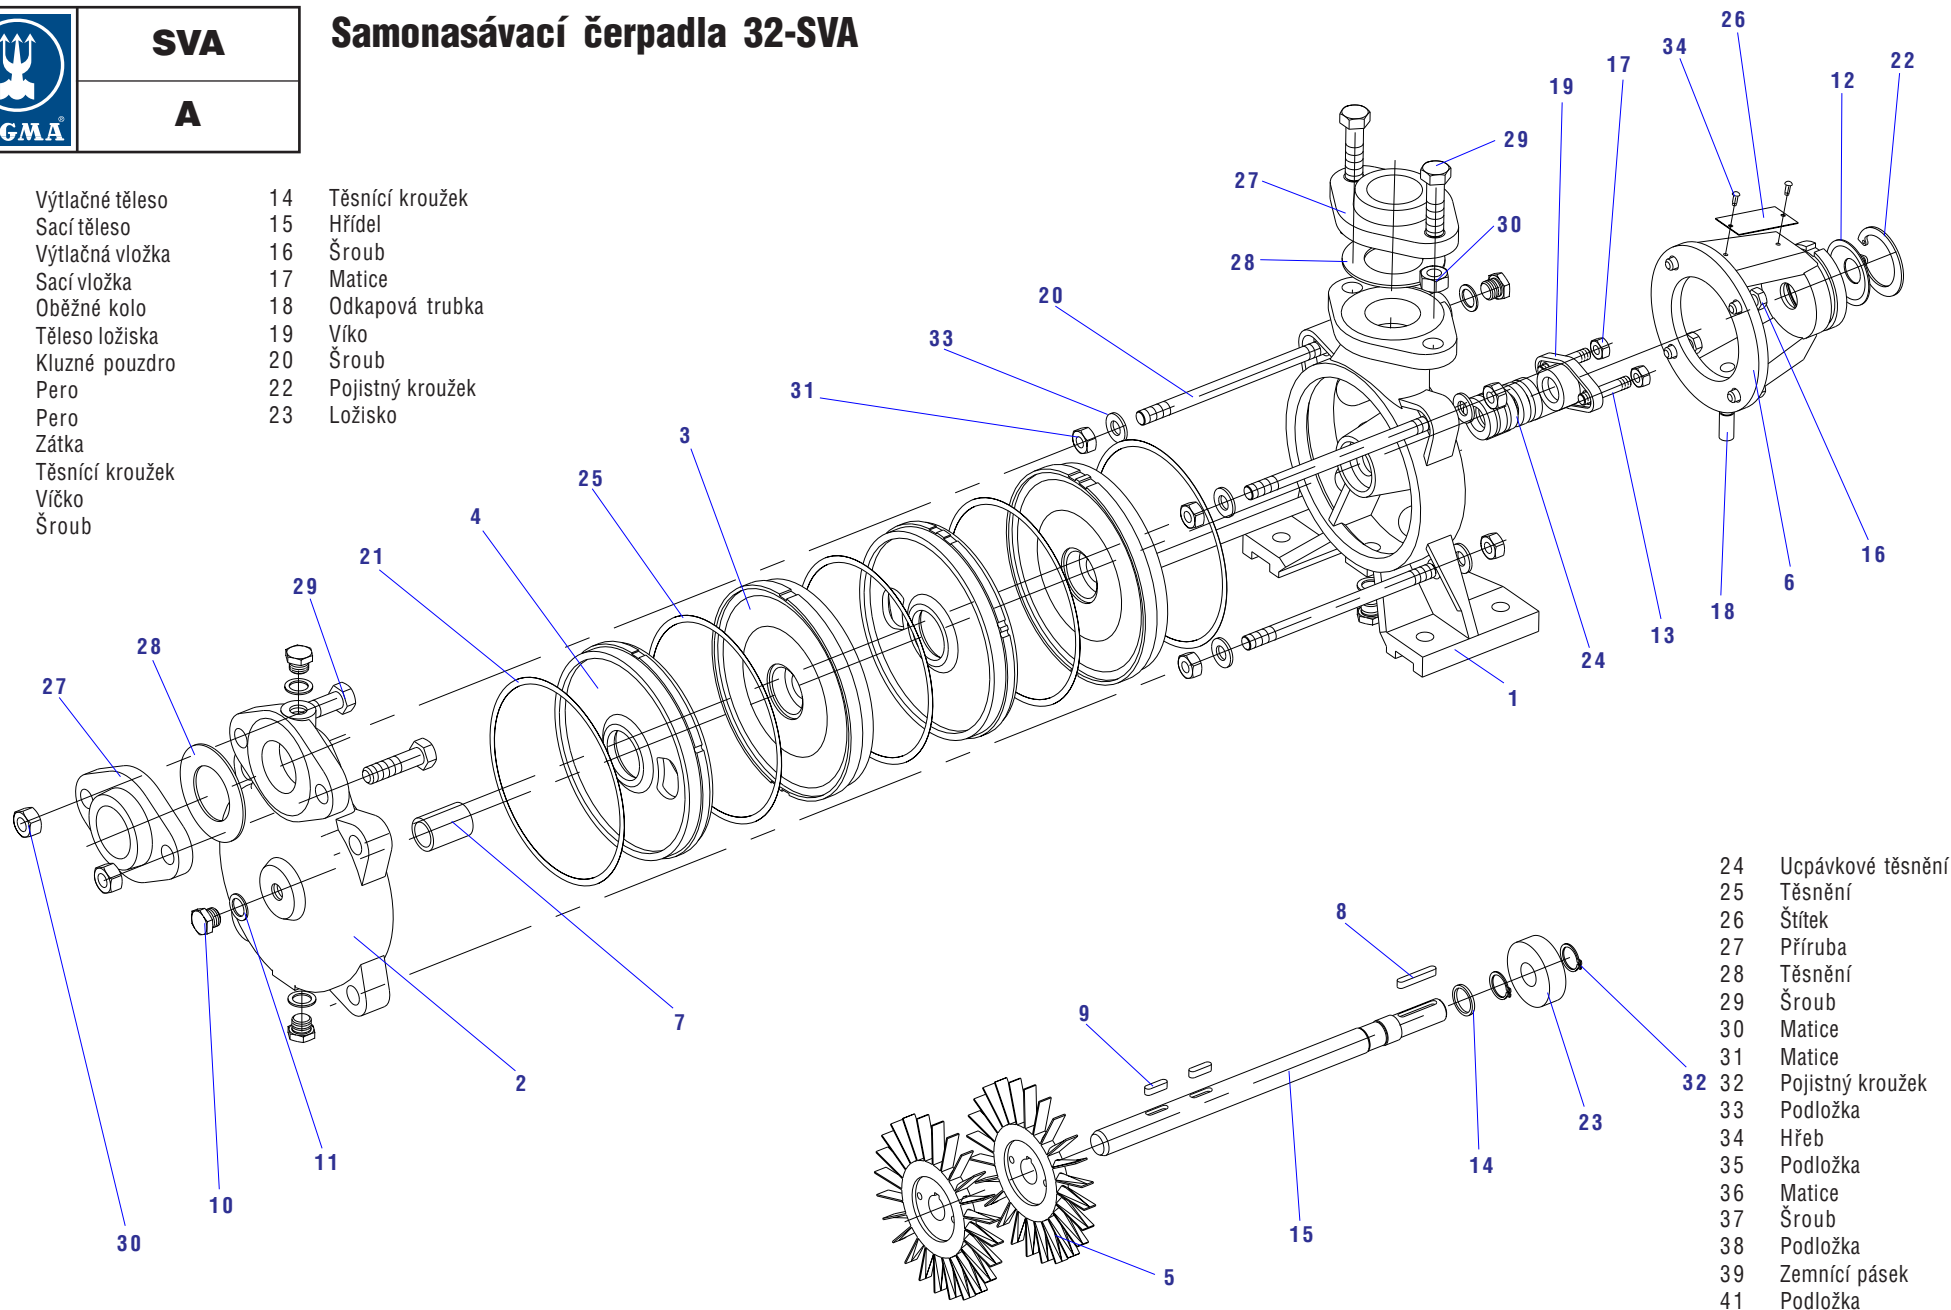

# Samonasávací čerpadla 32-SVA

- |    |                 |    |                  |
|----|-----------------|----|------------------|
| 1  | Výtlačné těleso | 14 | Těsnící kroužek  |
| 2  | Sací těleso     | 15 | Hřídel           |
| 3  | Výtlačná vložka | 16 | Šroub            |
| 4  | Sací vložka     | 17 | Matice           |
| 5  | Oběžné kolo     | 18 | Odkapová trubka  |
| 6  | Těleso ložiska  | 19 | Víko             |
| 7  | Kluzné pouzdro  | 20 | Šroub            |
| 8  | Pero            | 22 | Pojistný kroužek |
| 9  | Pero            | 23 | Ložisko          |
| 10 | Zátka           |    |                  |
| 11 | Těsnící kroužek |    |                  |
| 12 | Víčko           |    |                  |
| 13 | Šroub           |    |                  |

## Samonasávací čerpadla 32-SVA s mechanickou ucpávkou

- |    |                 |    |                    |
|----|-----------------|----|--------------------|
| 1  | Výtlačné těleso | 15 | Hřídel             |
| 2  | Sací těleso     | 16 | Šroub              |
| 3  | Výtlačná vložka | 17 | Šroub              |
| 4  | Sací vložka     | 18 | Odkapová trubka    |
| 5  | Oběžné kolo     | 19 | Matice             |
| 6  | Těleso ložiska  | 20 | Šroub              |
| 8  | Pero            | 22 | Pojistný kroužek   |
| 9  | Pero            | 23 | Ložisko            |
| 10 | Zátka           | 24 | Mechanická ucpávka |
| 11 | Těsnící kroužek |    |                    |
| 12 | Víčko           |    |                    |
| 13 | Těsnící kroužek |    |                    |
| 14 | Těsnící kroužek |    |                    |