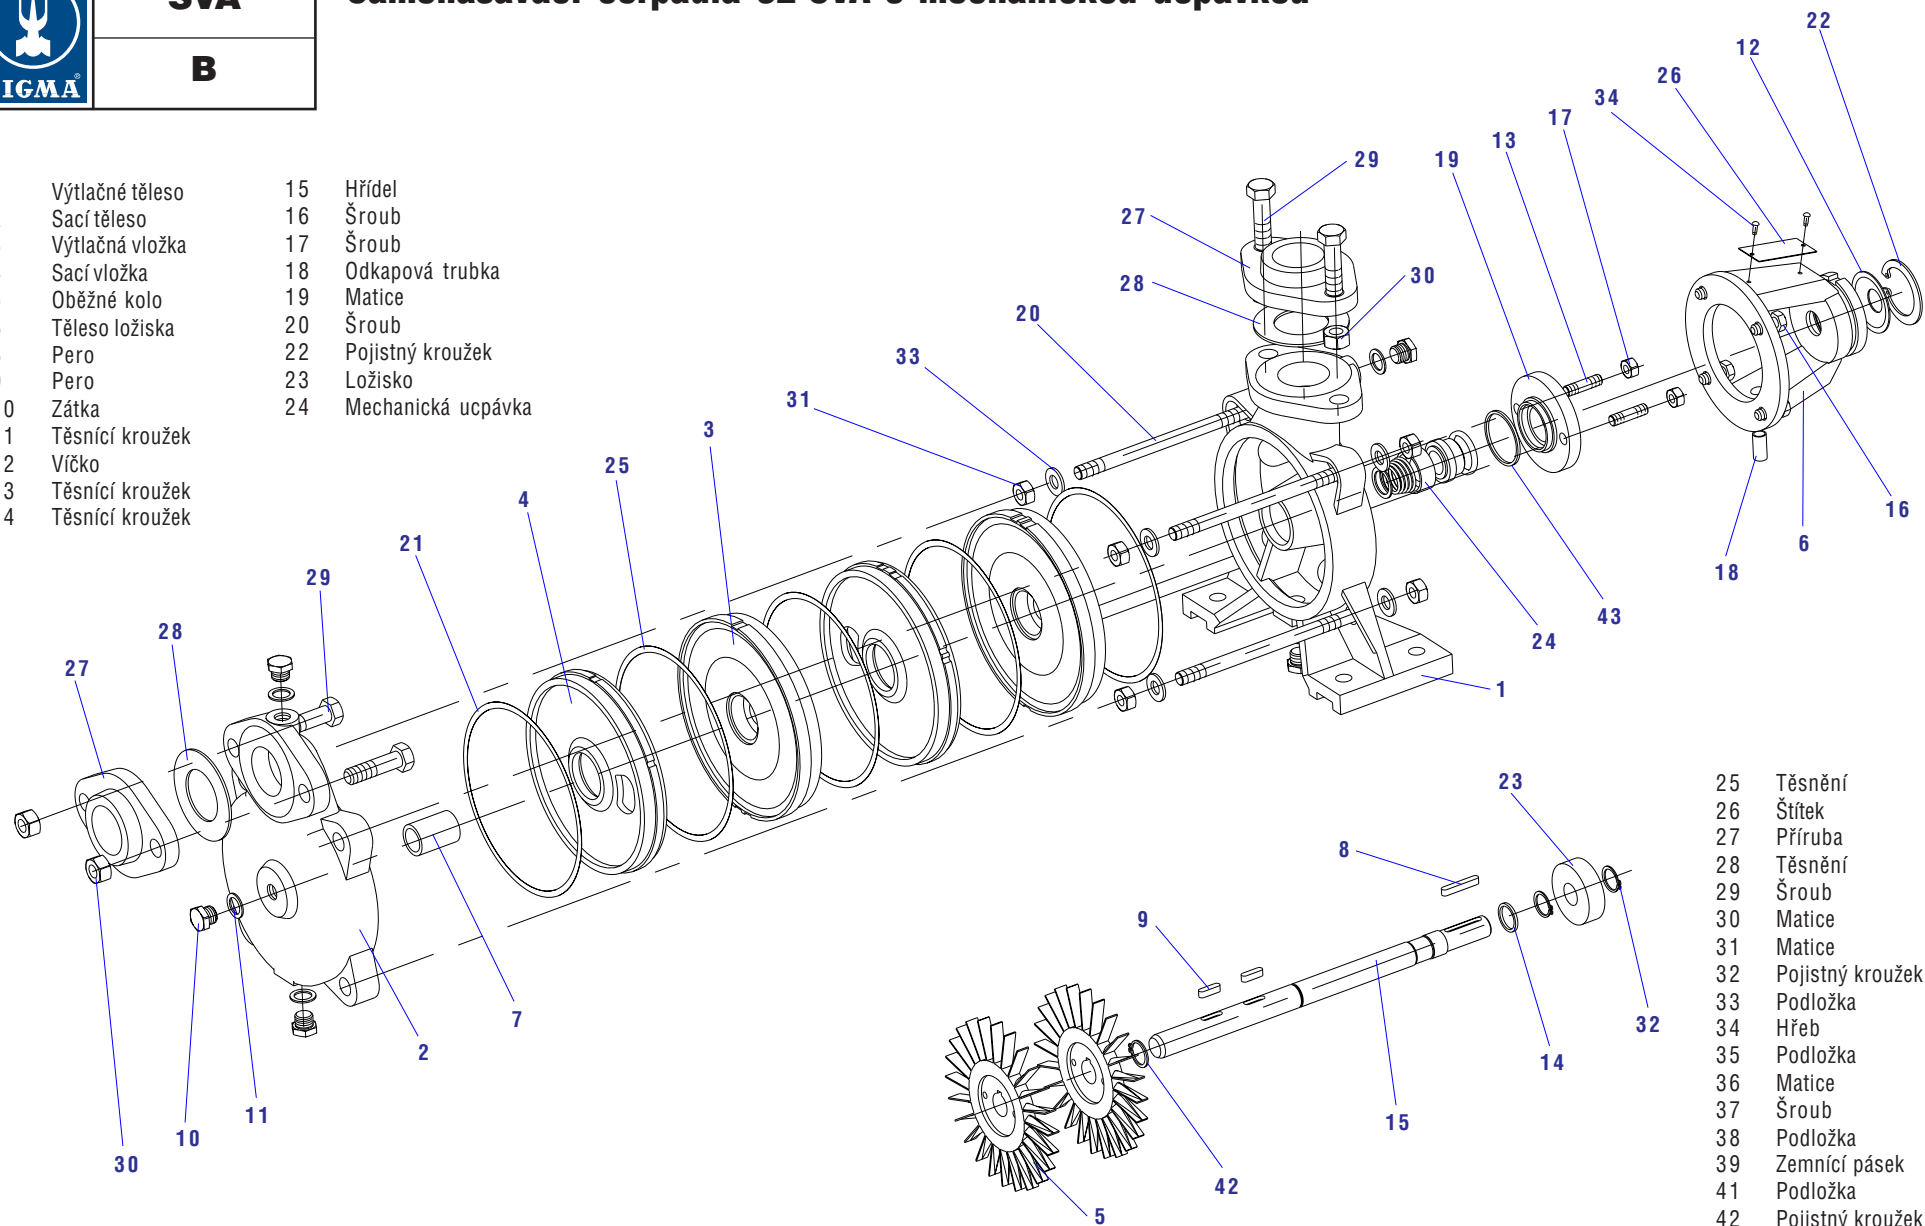

# Samonasávací čerpadla 32-SVA

- |    |                 |    |                  |
|----|-----------------|----|------------------|
| 1  | Výtlačné těleso | 14 | Těsnící kroužek  |
| 2  | Sací těleso     | 15 | Hřídel           |
| 3  | Výtlačná vložka | 16 | Šroub            |
| 4  | Sací vložka     | 17 | Matice           |
| 5  | Oběžné kolo     | 18 | Odkapová trubka  |
| 6  | Těleso ložiska  | 19 | Víko             |
| 7  | Kluzné pouzdro  | 20 | Šroub            |
| 8  | Pero            | 22 | Pojistný kroužek |
| 9  | Pero            | 23 | Ložisko          |
| 10 | Zátka           |    |                  |
| 11 | Těsnící kroužek |    |                  |
| 12 | Víčko           |    |                  |
| 13 | Šroub           |    |                  |

## Samonasávací čerpadla 32-SVA s mechanickou ucpávkou

- |    |                 |    |                    |
|----|-----------------|----|--------------------|
| 1  | Výtlačné těleso | 15 | Hřídel             |
| 2  | Sací těleso     | 16 | Šroub              |
| 3  | Výtlačná vložka | 17 | Šroub              |
| 4  | Sací vložka     | 18 | Odkapová trubka    |
| 5  | Oběžné kolo     | 19 | Matice             |
| 6  | Těleso ložiska  | 20 | Šroub              |
| 8  | Pero            | 22 | Pojistný kroužek   |
| 9  | Pero            | 23 | Ložisko            |
| 10 | Zátka           | 24 | Mechanická ucpávka |
| 11 | Těsnící kroužek |    |                    |
| 12 | Víčko           |    |                    |
| 13 | Těsnící kroužek |    |                    |
| 14 | Těsnící kroužek |    |                    |