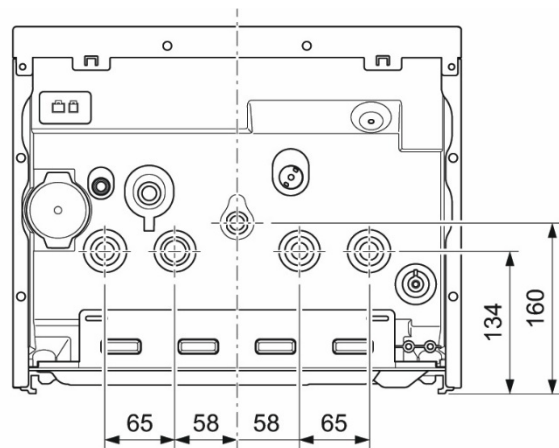

Vonkajšie rozmery kotla Panther Condens a prípojné miesta

Všetky verzie	A	B	C	D
Panther Condens	127 mm	344 mm	418 mm	740 mm