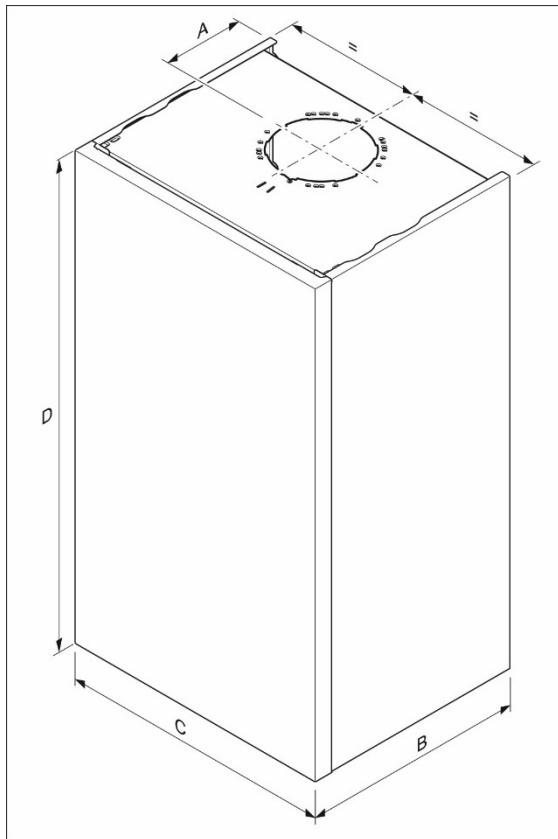

Vonkajšie rozmery kotla Panther Condens a prípojné miesta

Všetky verzie	A	B	C	D
Panther Condens	127 mm	344 mm	418 mm	740 mm