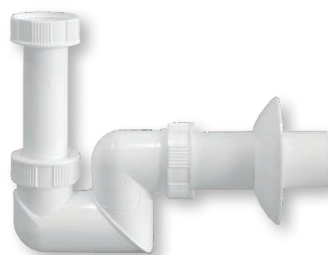

SIFONY S PŘEVLEČNOU MATICÍ 5/4"

TRAPS WITH NUTS | SIPHONEN MIT SCHRAUBENMUTTER | СИФОНЫ С ГАЙКОЙ

Sifon 5/4"

Trap 5/4"
Siphon 5/4"
Сифон 5/4"

ART.	DN	průtok l/min.	balení ks
EM05440	40	49	10

Sifon 5/4" pračkový vývod

Trap 5/4", washing machine outlet
Siphon 5/4", Waschmaschinenanschluss
Сифон 5/4", вывод для стир. машины

ART.	DN	průtok l/min.	balení ks
EM15440	40	49	8

eS sifon 5/4"

eS trap 5/4"
eS Siphon 5/4"
eS сифон 5/4"

ART.	DN	průtok l/min.	balení ks
ESB0540	40	30	10/1

eS sifon nízký pro úsporu místa 5/4"

eS space saving trap low 5/4"
eS Raumsparsiphon, Niedrig 5/4"
eS сифон экономящий пространство низкий, 5/4"

ART.	DN	průtok l/min.	balení ks
ESB0543	40	30	8/1