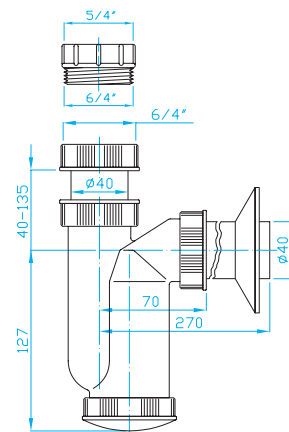

SIFONY S PŘEVLEČNOU MATICÍ 5/4"

TRAPS WITH NUTS | SIPHONEN MIT SCHRAUBENMUTTER | СИФОНЫ С ГАЙКОЙ

Sifon 5/4"

Trap 5/4"
Siphon 5/4"
Сифон 5/4"

ART.	DN	průtok l/min.	balení ks
EM05440	40	49	10

Sifon 5/4" pračkový vývod

Trap 5/4", washing machine outlet
Siphon 5/4", Waschmaschinenanschluss
Сифон 5/4", вывод для стир. машины

ART.	DN	průtok l/min.	balení ks
EM15440	40	49	8

eS sifon 5/4"

eS trap 5/4"
eS Siphon 5/4"
eS сифон 5/4"

ART.	DN	průtok l/min.	balení ks
ESB0540	40	30	10/1

eS sifon nízký pro úsporu místa 5/4"

eS space saving trap low 5/4"
eS Raumsparsiphon, Niedrig 5/4"
eS сифон экономящий пространство низкий, 5/4"

ART.	DN	průtok l/min.	balení ks
ESB0543	40	30	8/1