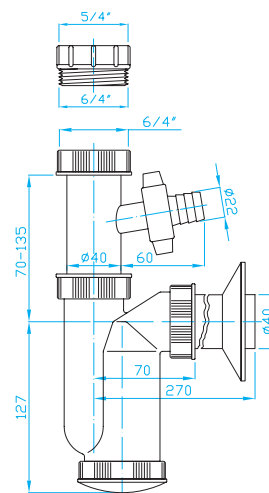

SIFONY S PŘEVLEČNOU MATICÍ 5/4"

TRAPS WITH NUTS | SIPHONEN MIT SCHRAUBENMUTTER | СИФОНЫ С ГАЙКОЙ

Sifon 5/4"

Trap 5/4"
Siphon 5/4"
Сифон 5/4"

ART.	DN	průtok l/min.	balení ks
EM05440	40	49	10

Sifon 5/4" pračkový vývod

Trap 5/4", washing machine outlet
Siphon 5/4", Waschmaschinenanschluss
Сифон 5/4", вывод для стир. машины

ART.	DN	průtok l/min.	balení ks
EM15440	40	49	8

eS sifon 5/4"

eS trap 5/4"
eS Siphon 5/4"
eS сифон 5/4"

ART.	DN	průtok l/min.	balení ks
ESB0540	40	30	10/1

eS sifon nízký pro úsporu místa 5/4"

eS space saving trap low 5/4"
eS Raumsparsiphon, Niedrig 5/4"
eS сифон экономящий пространство низкий, 5/4"

ART.	DN	průtok l/min.	balení ks
ESB0543	40	30	8/1