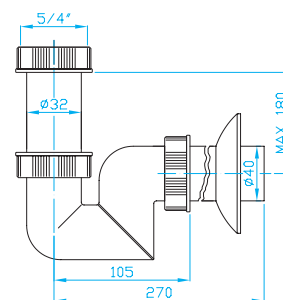

Trap 5/4", washing machine outlet
Siphon 5/4", Waschmaschinenanschluss
Сифон 5/4", вывод для стир. машины

ART.	DN	průtok l/min.	balení ks
EM15440	40	49	8

eS sifon 5/4"

eS trap 5/4"
eS Siphon 5/4"
eS сифон 5/4"

ART.	DN	průtok l/min.	balení ks
ESB0540	40	30	10/1

eS sifon nízký pro úsporu místa 5/4"

eS space saving trap low 5/4"
eS Raumsparsiphon, Niedrig 5/4"
eS сифон экономящий пространство низкий, 5/4"

ART.	DN	průtok l/min.	balení ks
ESB0543	40	30	8/1